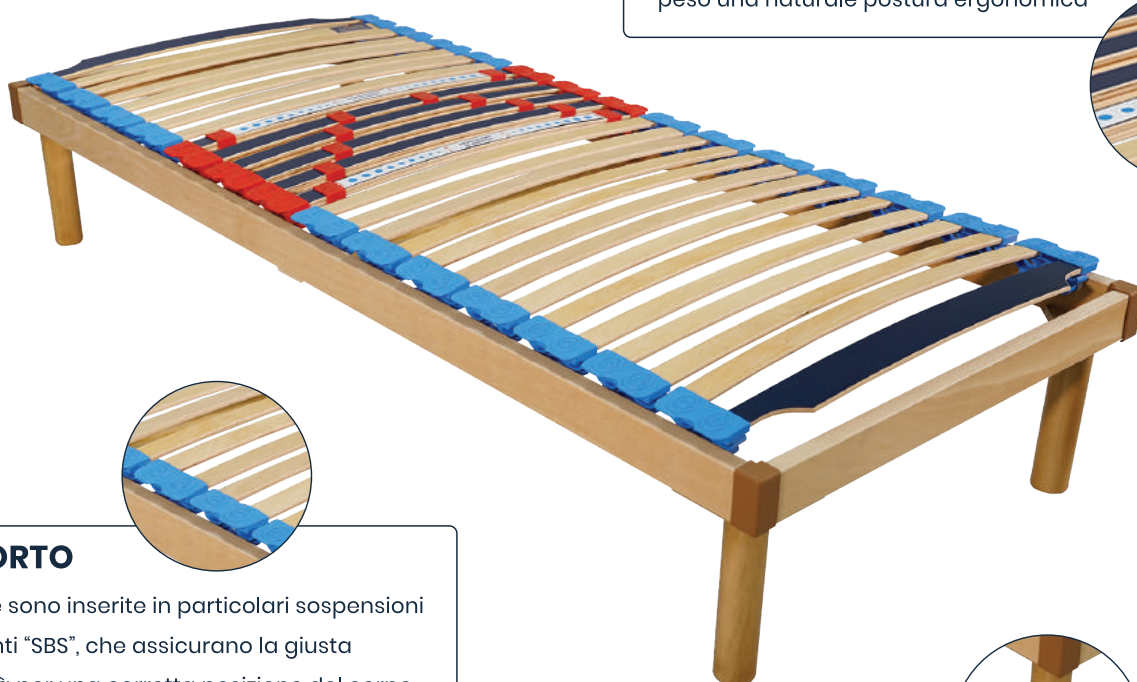

# ATENE SINGOLA

## SEZIONE TELAIO:

Multistrato di faggio sez. mm 60 x 30 o mm 70 x 25

### DOGHE

28 doghe di primissima scelta in multistrato di faggio evaporato, larghezza mm 38, spessore mm 8. Nella parte centrale sono previste 6 doppie doghe con regolatori, che permettono di modificare la rigidità nella zona lombare, assicurando in base al peso una naturale postura ergonomica

### PIEDI

4 Piedi in massello di faggio diametro 53 mm, avvitabili su una robusta piastra