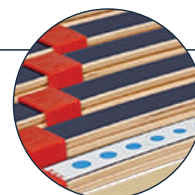

ATENE TESTIERA E PEDIERA RECLINABILE SINGOLA

SEZIONE TELAIO:

Multistrato di faggio sez. mm 70 x 25

DOGHE

26 doghe di primissima scelta in multistrato di faggio evaporato, larghezza mm 38, spessore mm 8. Nella parte centrale sono previste 6 doppie doghe con regolatori, che permettono di modificare la rigidità nella zona lombare, assicurando in base al peso, una naturale postura ergonomica

SUPPORTO

Le doghe sono inserite in particolari sospensioni basculanti "SBS", che assicurano la giusta flessibilità per una corretta posizione del corpo

CERNIERA

Reclinabile nella parte testa e piedi, attraverso robuste cerniere in acciaio

PIEDI

4 Piedi in massello di faggio diametro 53 mm, avvitabili su una robusta piastra

ACCESSORI OPZIONALI:

Ferma Materasso
Laterale

Spondina Laterale
Universale

Doppia Doga con
Regolatore 38mm

ALTRI MODELLI DISPONIBILI DELLA LINEA ATENE