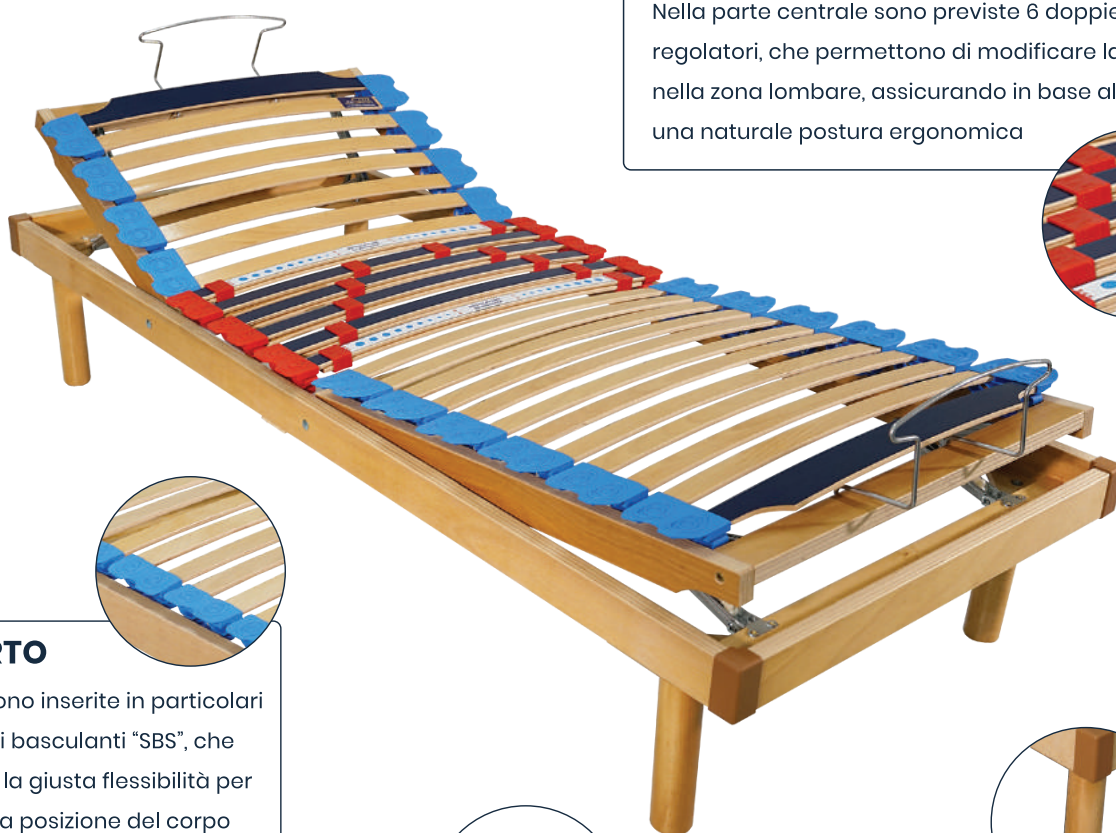

ATENE TESTIERA E PEDIERA RECLINABILE SINGOLA

SEZIONE TELAIO:

Multistrato di faggio sez. mm 70 x 25

DOGHE

26 doghe di primissima scelta in multistrato di faggio evaporato, larghezza mm 38, spessore mm 8. Nella parte centrale sono previste 6 doppie doghe con regolatori, che permettono di modificare la rigidità nella zona lombare, assicurando in base al peso, una naturale postura ergonomica

SUPPORTO

Le doghe sono inserite in particolari sospensioni basculanti "SBS", che assicurano la giusta flessibilità per una corretta posizione del corpo

CERNIERA

Reclinabile nella parte testa e piedi, attraverso robuste cerniere in acciaio

PIEDI

4 Piedi in massello di faggio diametro 53 mm, avvitabili su una robusta piastra

ACCESSORI OPZIONALI:

Ferma Materasso
Laterale

Spondina Laterale
Universale

Doppia Doga con
Regolatore 38mm

ALTRI MODELLI DISPONIBILI DELLA LINEA ATENE