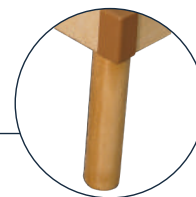

ATENE TESTIERA E PEDIERA RECLINABILE SINGOLA

SEZIONE TELAIO:

Multistrato di faggio sez. mm 70 x 25

DOGHE

26 doghe di primissima scelta in multistrato di faggio evaporato, larghezza mm 38, spessore mm 8. Nella parte centrale sono previste 6 doppie doghe con regolatori, che permettono di modificare la rigidità nella zona lombare, assicurando in base al peso, una naturale postura ergonomica

SUPPORTO

Le doghe sono inserite in particolari sospensioni basculanti "SBS", che assicurano la giusta flessibilità per una corretta posizione del corpo

CERNIERA

Reclinabile nella parte testa e piedi, attraverso robuste cerniere in acciaio

PIEDI

4 Piedi in massello di faggio diametro 53 mm, avvitabili su una robusta piastra

ACCESSORI OPZIONALI:

Ferma Materasso
Laterale

Spondina Laterale
Universale

Doppia Doga con
Regolatore 38mm

ALTRI MODELLI DISPONIBILI DELLA LINEA ATENE