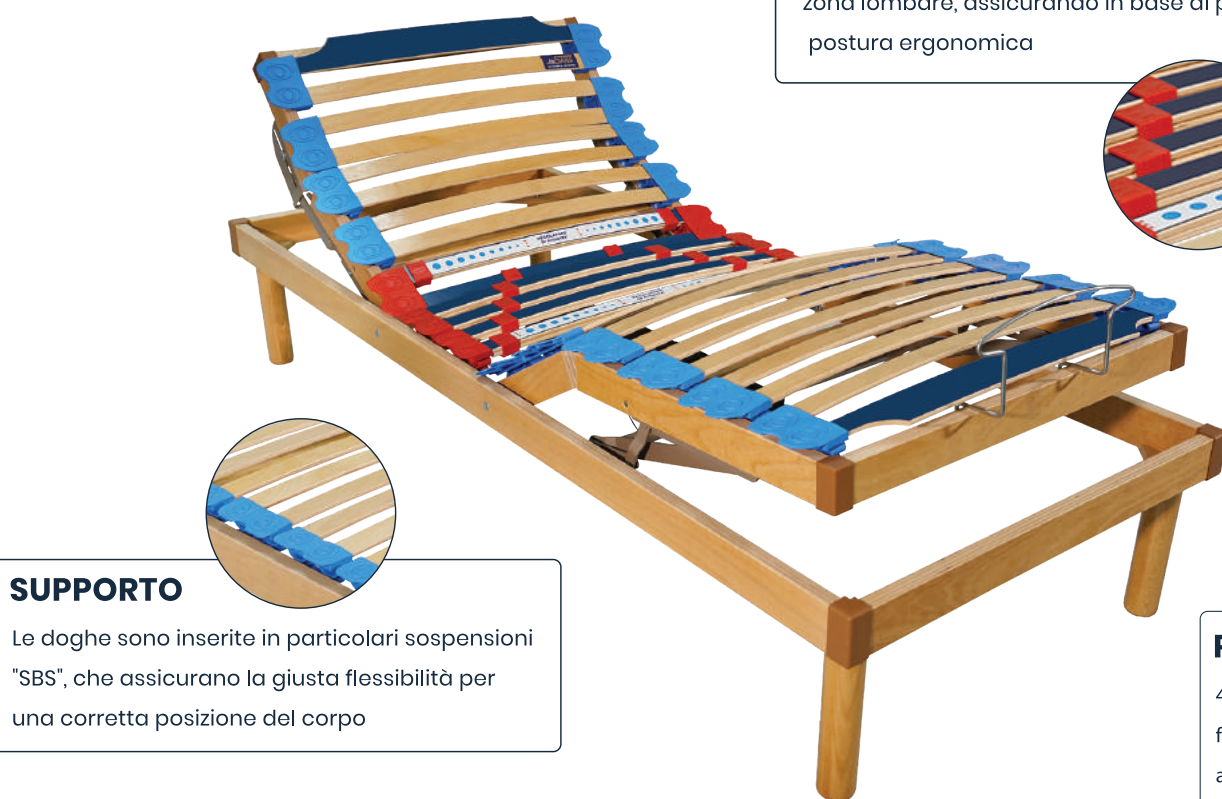

ATENE MOTORIZZATA SINGOLA

SEZIONE TELAIO:

Multistrato di faggio sez. mm 70 x 25

MOTORE

Doppio motore elettrico da 12.000 NT con batteria di emergenza da 9 volt, **garantito anni due.**

DOGHE

26 doghe di primissima scelta in multistrato di faggio evaporato, larghezza mm 38, spessore mm 8. Nella parte centrale sono previste 6 doppie doghe con regolatori, che permettono di modificare la rigidità nella zona lombare, assicurando in base al peso, una naturale postura ergonomica

SUPPORTO

Le doghe sono inserite in particolari sospensioni "SBS", che assicurano la giusta flessibilità per una corretta posizione del corpo

PIEDI

4 Piedi in massello di faggio diametro 53mm, avvitabili su una robusta piastra

ACCESSORI INCLUSI

Dotata di comoda pulsantiera permette di trovare una giusta posizione, rimanendo comodamente sdraiati.

Dotata di due Ferma Materassi Laterali che evitano lo spostamento orizzontale del materasso quando la rete viene messa in funzione

ACCESSORI OPZIONALI:

Ferma Materasso Laterale

Spondina Laterale Universale

Doppia Doga con Regolatore 38mm

Cavo Sincronizzatore

ATENE REFLUSAN MOTORIZZATA SINGOLA - RETE ANTIREFLUSSO

SEZIONE TELAIO:

Multistrato di faggio sez. mm 70 x 25