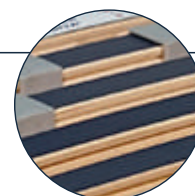

## SEZIONE TELAIO:

Multistrato di faggio sez. mm 60 x 30 o mm 70 x 25

### DOGHE

Dotata di 28 doghe di primissima scelta in multistrato di faggio evaporato, larghezza mm 38, spessore mm 8. Nella parte centrale sono previste 6 doppie doghe con regolatori, che permettono di modificare la rigidità nella zona lombare, assicurando in base al peso una naturale postura ergonomica