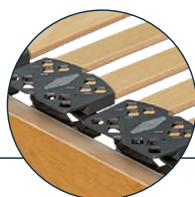

### CERNIERA

Reclinabile nella parte testa e piedi, attraverso robuste cerniere in acciaio

### DOGHE

52 doghe di primissima scelta in multistrato di faggio evaporato, larghezza mm 38, spessore mm 8. Nella parte centrale sono previste 12 doppie doghe con regolatori, che permettono di modificare la rigidità nella zona lombare, assicurando in base al peso, una naturale postura ergonomica

### SUPPORTO

Le doghe sono inserite in particolari sospensioni basculanti "HYTREL", che assicurano la giusta flessibilità per una corretta posizione del corpo