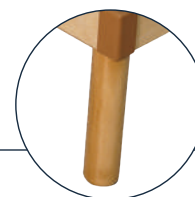

### CERNIERA

Reclinabile nella parte testa e piedi, attraverso robuste cerniere in acciaio

### DOGHE

52 doghe di primissima scelta in multistrato di faggio evaporato, larghezza mm 38, spessore mm 8. Nella parte centrale sono previste 12 doppie doghe con regolatori, che permettono di modificare la rigidità nella zona lombare, assicurando in base al peso, una naturale postura ergonomica

### SUPPORTO

Le doghe sono inserite in particolari sospensioni basculanti "HYTREL", che assicurano la giusta flessibilità per una corretta posizione del corpo

### PIEDI

5 Piedi in massello di faggio diametro 53 mm, avvitabili su una robusta piastra