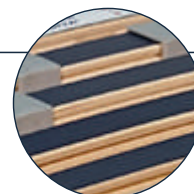

## SEZIONE TELAIO:

Multistrato di faggio sez. mm 70 x 25

### CERNIERA

Reclinabile nella parte testa e piedi, attraverso robuste cerniere in acciaio

### DOGHE

52 doghe di primissima scelta in multistrato di faggio evaporato, larghezza mm 38, spessore mm 8. Nella parte centrale sono previste 12 doppie doghe con regolatori, che permettono di modificare la rigidità nella zona lombare, assicurando in base al peso, una naturale postura ergonomica