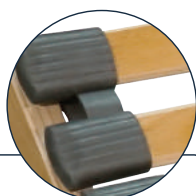

LUNA

SINGOLA 100 - 120 - 140

SEZIONE TELAIO:

Multistrato di faggio sez. mm 60 x 30 o mm 70 x 25

DOGHE

28 doghe di primissima scelta in multistrato di faggio evaporato, larghezza mm 38, spessore mm 14

SUPPORTO

Le doghe sono inserite in particolari sospensioni basculanti "SBS", che assicurano la giusta flessibilità per una corretta posizione del corpo

PIEDI

4 Piedi in massello di faggio diametro 53 mm, avvitali su una robusta piastra

ACCESSORI OPZIONALI:

Spondina Laterale
Universale

ALTRI MODELLI DISPONIBILI DELLA LINEA LUNA

Luna Testiera e Pediera
Reclinabile 100 - 120 - 140

Luna Motorizzata 100 - 120 - 140