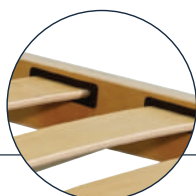

VENERE SINGOLA

SEZIONE TELAIO:

Multistrato di faggio sez. mm 60 x 30 o mm 70 x 25

DOGHE

13 doghe di primissima scelta in multistrato di faggio evaporato, larghezza mm 68, spessore mm 8

SUPPORTO

Le doghe sono inseriti nelle asole del telaio con guarnizioni anticigolio

PIEDI

4 Piedi in massello di faggio diametro 53 mm, avvitabili su una robusta piastra

ACCESSORI OPZIONALI:

Fasce Elastiche

Doppia Daga con regolatore di rigidità

ALTRI MODELLI DISPONIBILI DELLA LINEA VENERE