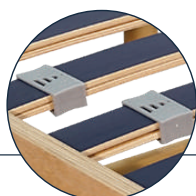

VENERE SINGOLA LUSO

SEZIONE TELAIO:

Multistrato di faggio sez. mm 60 x 30 o mm 70 x 25

DOGHE

13 doghe di primissima scelta in multistrato di faggio evaporato, larghezza mm 68, spessore mm 8.

5 Doppie Doghe con regolatori di Rigidità nella zona lombare che assicurano, in base al peso, una naturale postura ergonomica

SUPPORTO

Le doghe sono inserite nelle asole del telaio con guarnizioni anticigolio

PIEDI

4 Piedi in massello di faggio diametro 53 mm, avvitabili su una robusta piastra

ACCESSORI OPZIONALI:

Doppia Daga con regolatore di rigidità