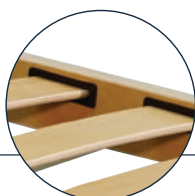

VENERE SINGOLA 120

SEZIONE TELAIO:

Multistrato di faggio sez. mm 60 x 25 o mm 70 x 25

DOGHE

13 doghe piane in multistrato di faggio,
larghezza mm 68, spessore mm 8

SUPPORTO

Le doghe sono inserite nelle asole del telaio con guarnizioni anticigolio

PIEDI

5 Piedi in massello di faggio diametro
53 mm, avvitabili su una robusta
piastra

ACCESSORI OPZIONALI:

Fasce Elastiche

ALTRI MODELLI DISPONIBILI DELLA LINEA VENERE

Venere Singola

Venere Matrimoniale

Venere Singola Lusso