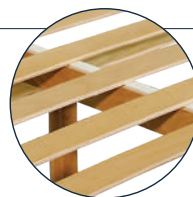

VENERE SINGOLA 120

SEZIONE TELAIO:

Multistrato di faggio sez. mm 60 x 25 o mm 70 x 25

DOGHE

13 doghe piane in multistrato di faggio,
larghezza mm 68, spessore mm 8

SUPPORTO

Le doghe sono inserite nelle asole del telaio con guarnizioni anticigolio

PIEDI

5 Piedi in massello di faggio diametro
53 mm, avvitabili su una robusta
piastra

ACCESSORI OPZIONALI:

Fasce Elastiche

ALTRI MODELLI DISPONIBILI DELLA LINEA VENERE

Venere Singola

Venere Matrimoniale

Venere Singola Lusso