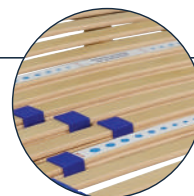

ZURIGO SINGOLA

SEZIONE TELAIO:

Multistrato di faggio sez. mm 60 x 30 o mm 70 x 25

DOGHE

28 doghe di primissima scelta in multistrato di faggio evaporato, larghezza mm 38, spessore mm 8. Nella parte centrale sono previste 6 doppie doghe con regolatori, che permettono di modificare la rigidità nella zona lombare, assicurando in base al peso una naturale postura ergonomica

SUPPORTO

Le doghe sono inserite in particolari sospensioni basculanti "SBS", che assicurano la giusta flessibilità per una corretta posizione del corpo

PIEDI

4 Piedi in massello di faggio diametro 53 mm, avvitabili su una robusta piastra

ACCESSORI OPZIONALI:

Ferma Materasso
Laterale

Spondina Laterale
Universale

Doppia Doga con
Regolatore 38mm

ALTRI MODELLI DISPONIBILI DELLA LINEA ZURIGO

Zurigo Matrimoniale

Zurigo Testiera e Pediera Reclinabile Singola