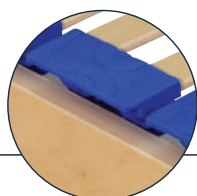

ZURIGO SINGOLA

SEZIONE TELAIO:

Multistrato di faggio sez. mm 60 x 30 o mm 70 x 25

DOGHE

28 doghe di primissima scelta in multistrato di faggio evaporato, larghezza mm 38, spessore mm 8. Nella parte centrale sono previste 6 doppie doghe con regolatori, che permettono di modificare la rigidità nella zona lombare, assicurando in base al peso una naturale postura ergonomica

SUPPORTO

Le doghe sono inserite in particolari sospensioni basculanti "SBS", che assicurano la giusta flessibilità per una corretta posizione del corpo

PIEDI

4 Piedi in massello di faggio diametro 53 mm, avvitabili su una robusta piastra

ACCESSORI OPZIONALI:

Ferma Materasso
Laterale

Spondina Laterale
Universale

Doppia Doga con
Regolatore 38mm

ALTRI MODELLI DISPONIBILI DELLA LINEA ZURIGO

Zurigo Matrimoniale

Zurigo Testiera e Pediera Reclinabile Singola