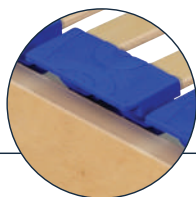

ZURIGO MATRIMONIALE

SEZIONE TELAIO:

Multistrato di faggio sez. mm 60 x 30 o mm 70 x 25

DOGHE

56 doghe di primissima scelta in multistrato di faggio evaporato, larghezza mm 38, spessore mm 8.

Il prodotto utilizza un sostegno centrale in multistrato di faggio al fine di ottenere due piani indipendenti.

Nella parte centrale sono previste 12 doppie doghe con regolatori, che permettono di modificare la rigidità nella zona lombare, assicurando in base al peso una naturale postura ergonomica

SUPPORTO

Le doghe sono inserite in particolari sospensioni basculanti "SBS", che assicurano la giusta flessibilità per una corretta posizione del corpo

PIEDI

5 Piedi in massello di faggio diametro 53 mm, avvitabili su una robusta piastra

ACCESSORI OPZIONALI:

Ferma Materasso
Laterale

Spondina Laterale
Universale

Doppia Doga con
Regolatore 38mm

ALTRI MODELLI DISPONIBILI DELLA LINEA ZURIGO