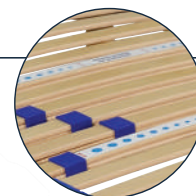

ZURIGO TESTIERA E PEDIERA RECLINABILE SINGOLA

SEZIONE TELAIO:

Multistrato di faggio sez. mm 70 x 25

DOGHE

26 doghe di primissima scelta in multistrato di faggio evaporato, larghezza mm 38, spessore mm 8. Nella parte centrale sono previste 6 doppie doghe con regolatori, che permettono di modificare la rigidità nella zona lombare, assicurando in base al peso, una naturale postura ergonomica

SUPPORTO

Le doghe sono inserite in particolari sospensioni basculanti "SBS", che assicurano la giusta flessibilità per una corretta posizione del corpo

PIEDI

4 Piedi in massello di faggio diametro 53 mm, avvitabili su una robusta piastra

CERNIERA

Reclinabile nella parte testa e piedi, attraverso robuste cerniere in acciaio

ACCESSORI OPZIONALI:

Ferma Materasso Laterale

Spondina Laterale Universale

Doppia Doga con Regolatore 38mm

ALTRI MODELLI DISPONIBILI DELLA LINEA ZURIGO