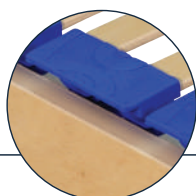

ZURIGO TESTIERA E PEDIERA RECLINABILE SINGOLA

SEZIONE TELAIO:

Multistrato di faggio sez. mm 70 x 25

DOGHE

26 doghe di primissima scelta in multistrato di faggio evaporato, larghezza mm 38, spessore mm 8. Nella parte centrale sono previste 6 doppie doghe con regolatori, che permettono di modificare la rigidità nella zona lombare, assicurando in base al peso, una naturale postura ergonomica

SUPPORTO

Le doghe sono inserite in particolari sospensioni basculanti "SBS", che assicurano la giusta flessibilità per una corretta posizione del corpo

PIEDI

4 Piedi in massello di faggio diametro 53 mm, avvitabili su una robusta piastra

CERNIERA

Reclinabile nella parte testa e piedi, attraverso robuste cerniere in acciaio

ACCESSORI OPZIONALI:

Ferma Materasso Laterale

Spondina Laterale Universale

Doppia Doga con Regolatore 38mm

ALTRI MODELLI DISPONIBILI DELLA LINEA ZURIGO