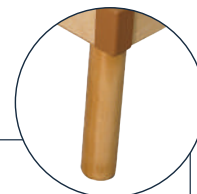

ZURIGO TESTIERA E PEDIERA RECLINABILE SINGOLA

SEZIONE TELAIO:

Multistrato di faggio sez. mm 70 x 25

DOGHE

26 doghe di primissima scelta in multistrato di faggio evaporato, larghezza mm 38, spessore mm 8. Nella parte centrale sono previste 6 doppie doghe con regolatori, che permettono di modificare la rigidità nella zona lombare, assicurando in base al peso, una naturale postura ergonomica

SUPPORTO

Le doghe sono inserite in particolari sospensioni basculanti "SBS", che assicurano la giusta flessibilità per una corretta posizione del corpo

PIEDI

4 Piedi in massello di faggio diametro 53 mm, avvitabili su una robusta piastra

CERNIERA

Reclinabile nella parte testa e piedi, attraverso robuste cerniere in acciaio

ACCESSORI OPZIONALI:

Ferma Materasso Laterale

Spondina Laterale Universale

Doppia Doga con Regolatore 38mm

ALTRI MODELLI DISPONIBILI DELLA LINEA ZURIGO