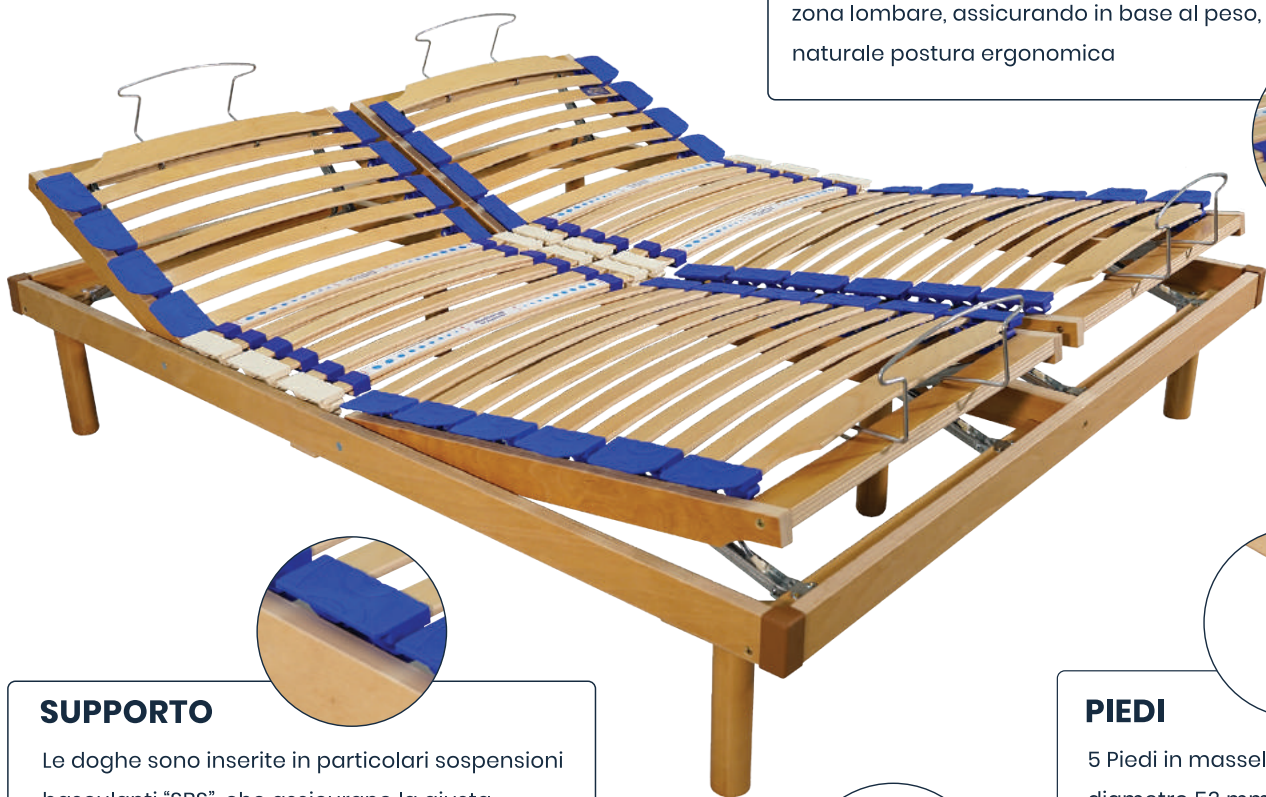

ZURIGO TESTIERA E PEDIERA RECLINABILE MATRIMONIALE

SEZIONE TELAIO:

Multistrato di faggio sez. mm 70 x 25

DOGHE

52 doghe di primissima scelta in multistrato di faggio evaporato, larghezza 38mm, spessore 8mm. Nella parte centrale sono previste 6 doppie doghe con regolatori, che permettono di modificare la rigidità nella zona lombare, assicurando in base al peso, una naturale postura ergonomica

SUPPORTO

Le doghe sono inserite in particolari sospensioni basculanti "SBS", che assicurano la giusta flessibilità per una corretta posizione del corpo

PIEDI

5 Piedi in massello di faggio diametro 53 mm, avvitabili su una robusta piastra

CERNIERA

Reclinabile nella parte testa e piedi, attraverso robuste cerniere in acciaio

ACCESSORI OPZIONALI:

Ferma Materasso
Laterale

Spondina Laterale
Universale

Doppia Doga con
Regolatore 38mm

ALTRI MODELLI DISPONIBILI DELLA LINEA ZURIGO